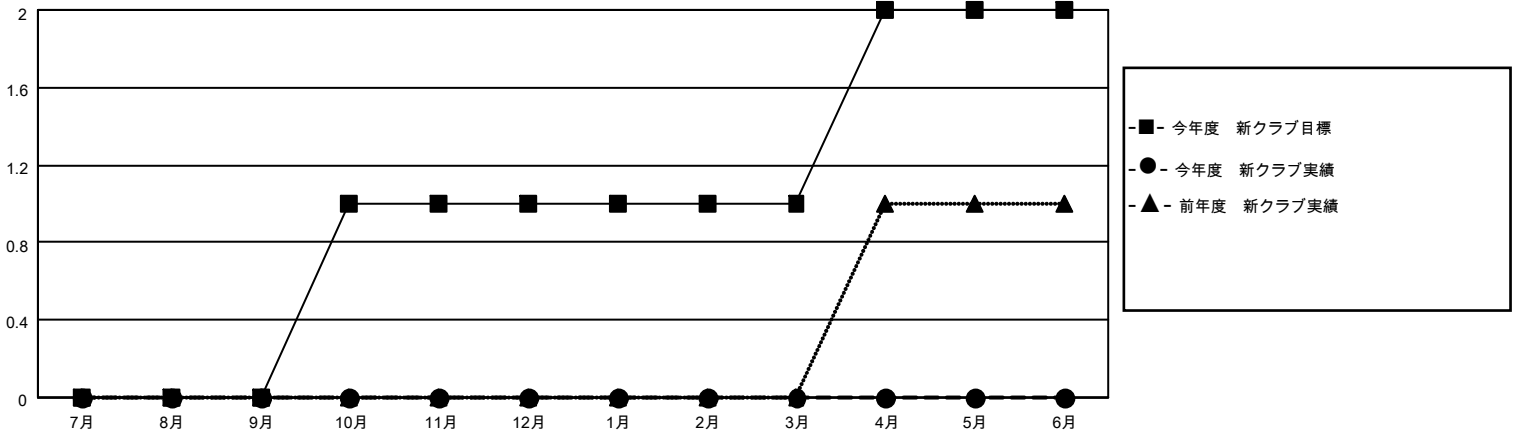

MONTHLY MEMBERSHIP PROGRESS REPORT

地域 JAPAN

District 330 B

Results as of: 2/28/2023

クラブ			
結果：2022-2023			
四半期	新クラブ目標	新クラブ	解散クラブ
7月/8月/9月	0	0	0
10月/11月/12月	1	0	2
1月/2月/3月	0	0	0
4月/5月/6月	1	0	0

名			
結果：2022-2023			
四半期	会員純増目標	会員増強実績	退会者(転籍を含む)実際
7月/8月/9月	50	102	31
10月/11月/12月	50	22	84
1月/2月/3月	15	37	19
4月/5月/6月	35	0	0

新クラブ目標及び実績累計

会員目標及び実績累計

解散クラブ: 2	70 CLUBS OF 147 一名以上の新会 員を登録	男女別	
退会者		男性	3,008 (83.60%)
物故会員 22	会員累計データを見るには、ここをクリック	女性	590 (16.40%)
クラブ解散 18		NON BINARY	0 (0.00%)
その他 94		PREFER NOT TO ANSWER	0 (0.00%)
合計 134		世帯主/家族会員合計	623
		国際会費半額の家族会員	331