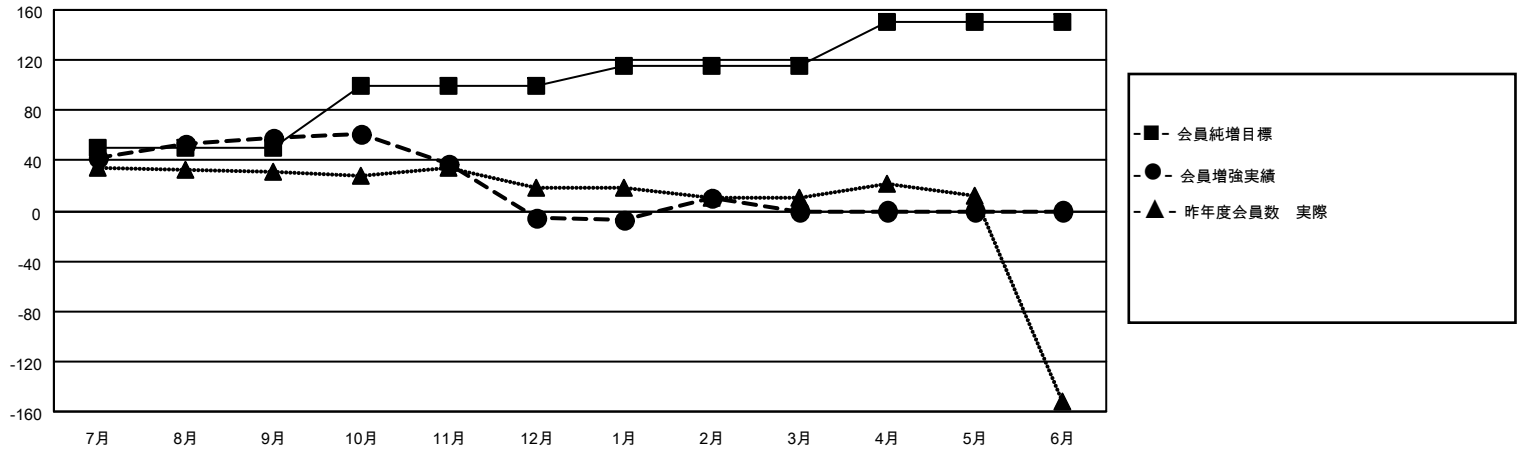

MONTHLY MEMBERSHIP PROGRESS REPORT

地域 JAPAN

District 330 B

Results as of: 2/28/2023

クラブ			
結果：2022-2023			
四半期	新クラブ目標	新クラブ	解散クラブ
7月/8月/9月	0	0	0
10月/11月/12月	1	0	2
1月/2月/3月	0	0	0
4月/5月/6月	1	0	0

名			
結果：2022-2023			
四半期	会員純増目標	会員増強実績	退会者(転籍を含む)実際
7月/8月/9月	50	102	31
10月/11月/12月	50	22	84
1月/2月/3月	15	37	19
4月/5月/6月	35	0	0

新クラブ目標及び実績累計

会員目標及び実績累計

解散クラブ: 2	70 CLUBS OF 147 一名以上の新会 員を登録	男女別	
退会者		男性	3,008 (83.60%)
物故会員 22	会員累計データを見るには、ここをクリック	女性	590 (16.40%)
クラブ解散 18		NON BINARY	0 (0.00%)
その他 94		PREFER NOT TO ANSWER	0 (0.00%)
合計 134		世帯主/家族会員合計	623
		国際会費半額の家族会員	331